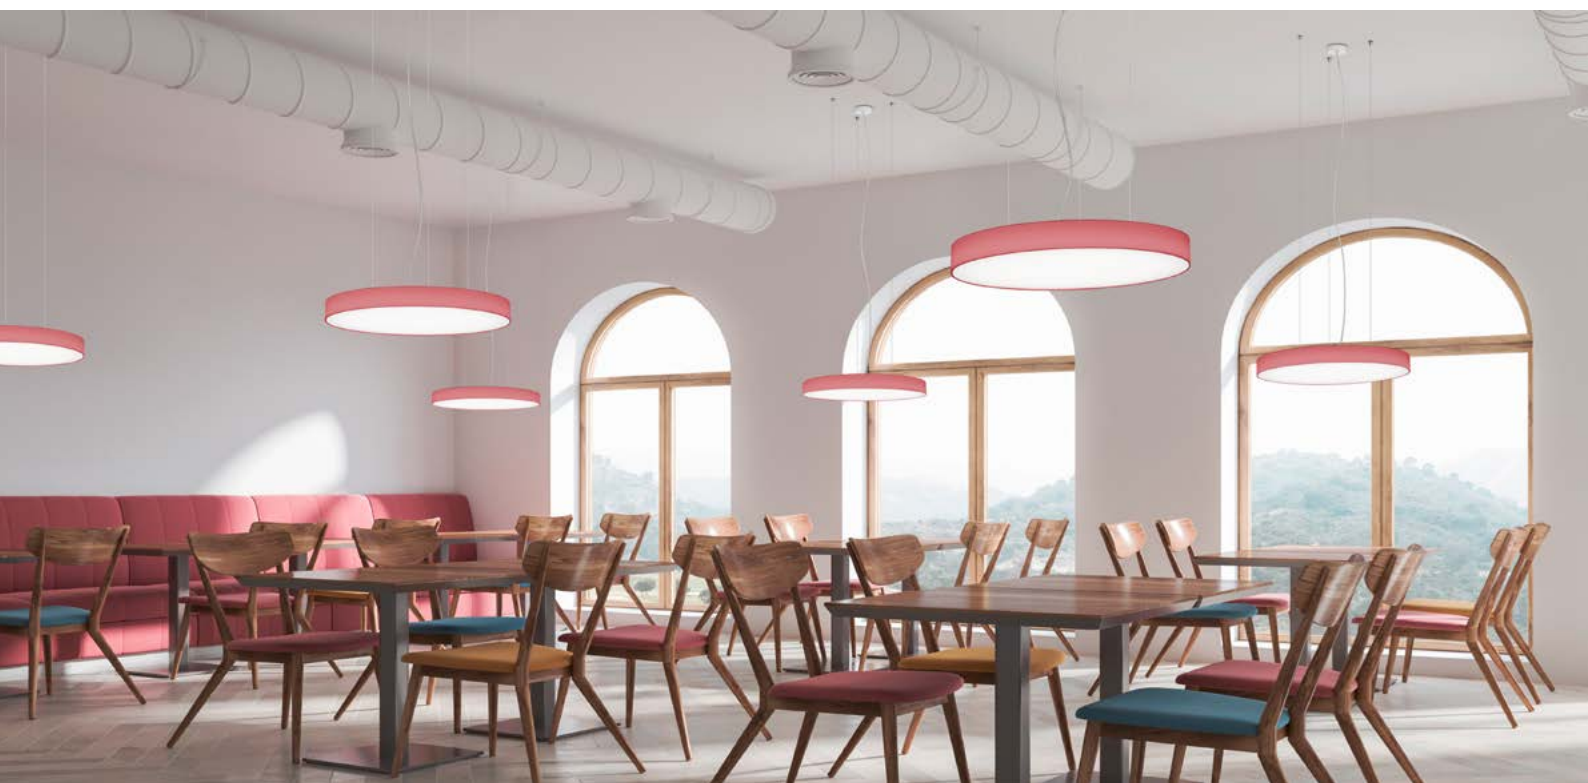

∴ LICHT MIT LEIDENSCHAFT MADE IN ARNSBERG

bpe:LICHT liefert optimale Lichtlösungen für anspruchsvolle Architektur-Projekte. Unser Team entwickelt Leuchtenkonzepte mit zuverlässiger LED-Technik. Das Design und die hochwertigen Materialien, die von Spezialisten verarbeitet und geprüft werden, garantieren höchste Präzision und Qualität.