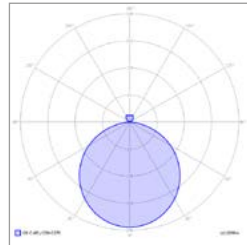

UMBRELLA R
Runde Deckenleuchte,
mit separat bestellbarem Pendelsatz als Pendelausführung.
Umlaufender Stoffschirm und satinierte Acrylglascheibe, Indirekt-Anteil.
Metallarmatur weiß matt pulverbeschichtet.
Alternativ auch mit mikroprismatischer Optik zum Einsatz an Bildschirmarbeitsplätzen.