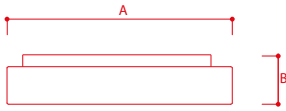

UMBRELLA

UMBRELLA R
Runde Deckenleuchte,
mit separat bestellbarem Pendelsatz als Pendelausführung.
Umlaufender Stoffschirm und satinierte Acrylglascheibe, Indirekt-Anteil.
Metallarmatur weiß matt pulverbeschichtet.
Alternativ auch mit mikroprismatischer Optik zum Einsatz an Bildschirmarbeitsplätzen.